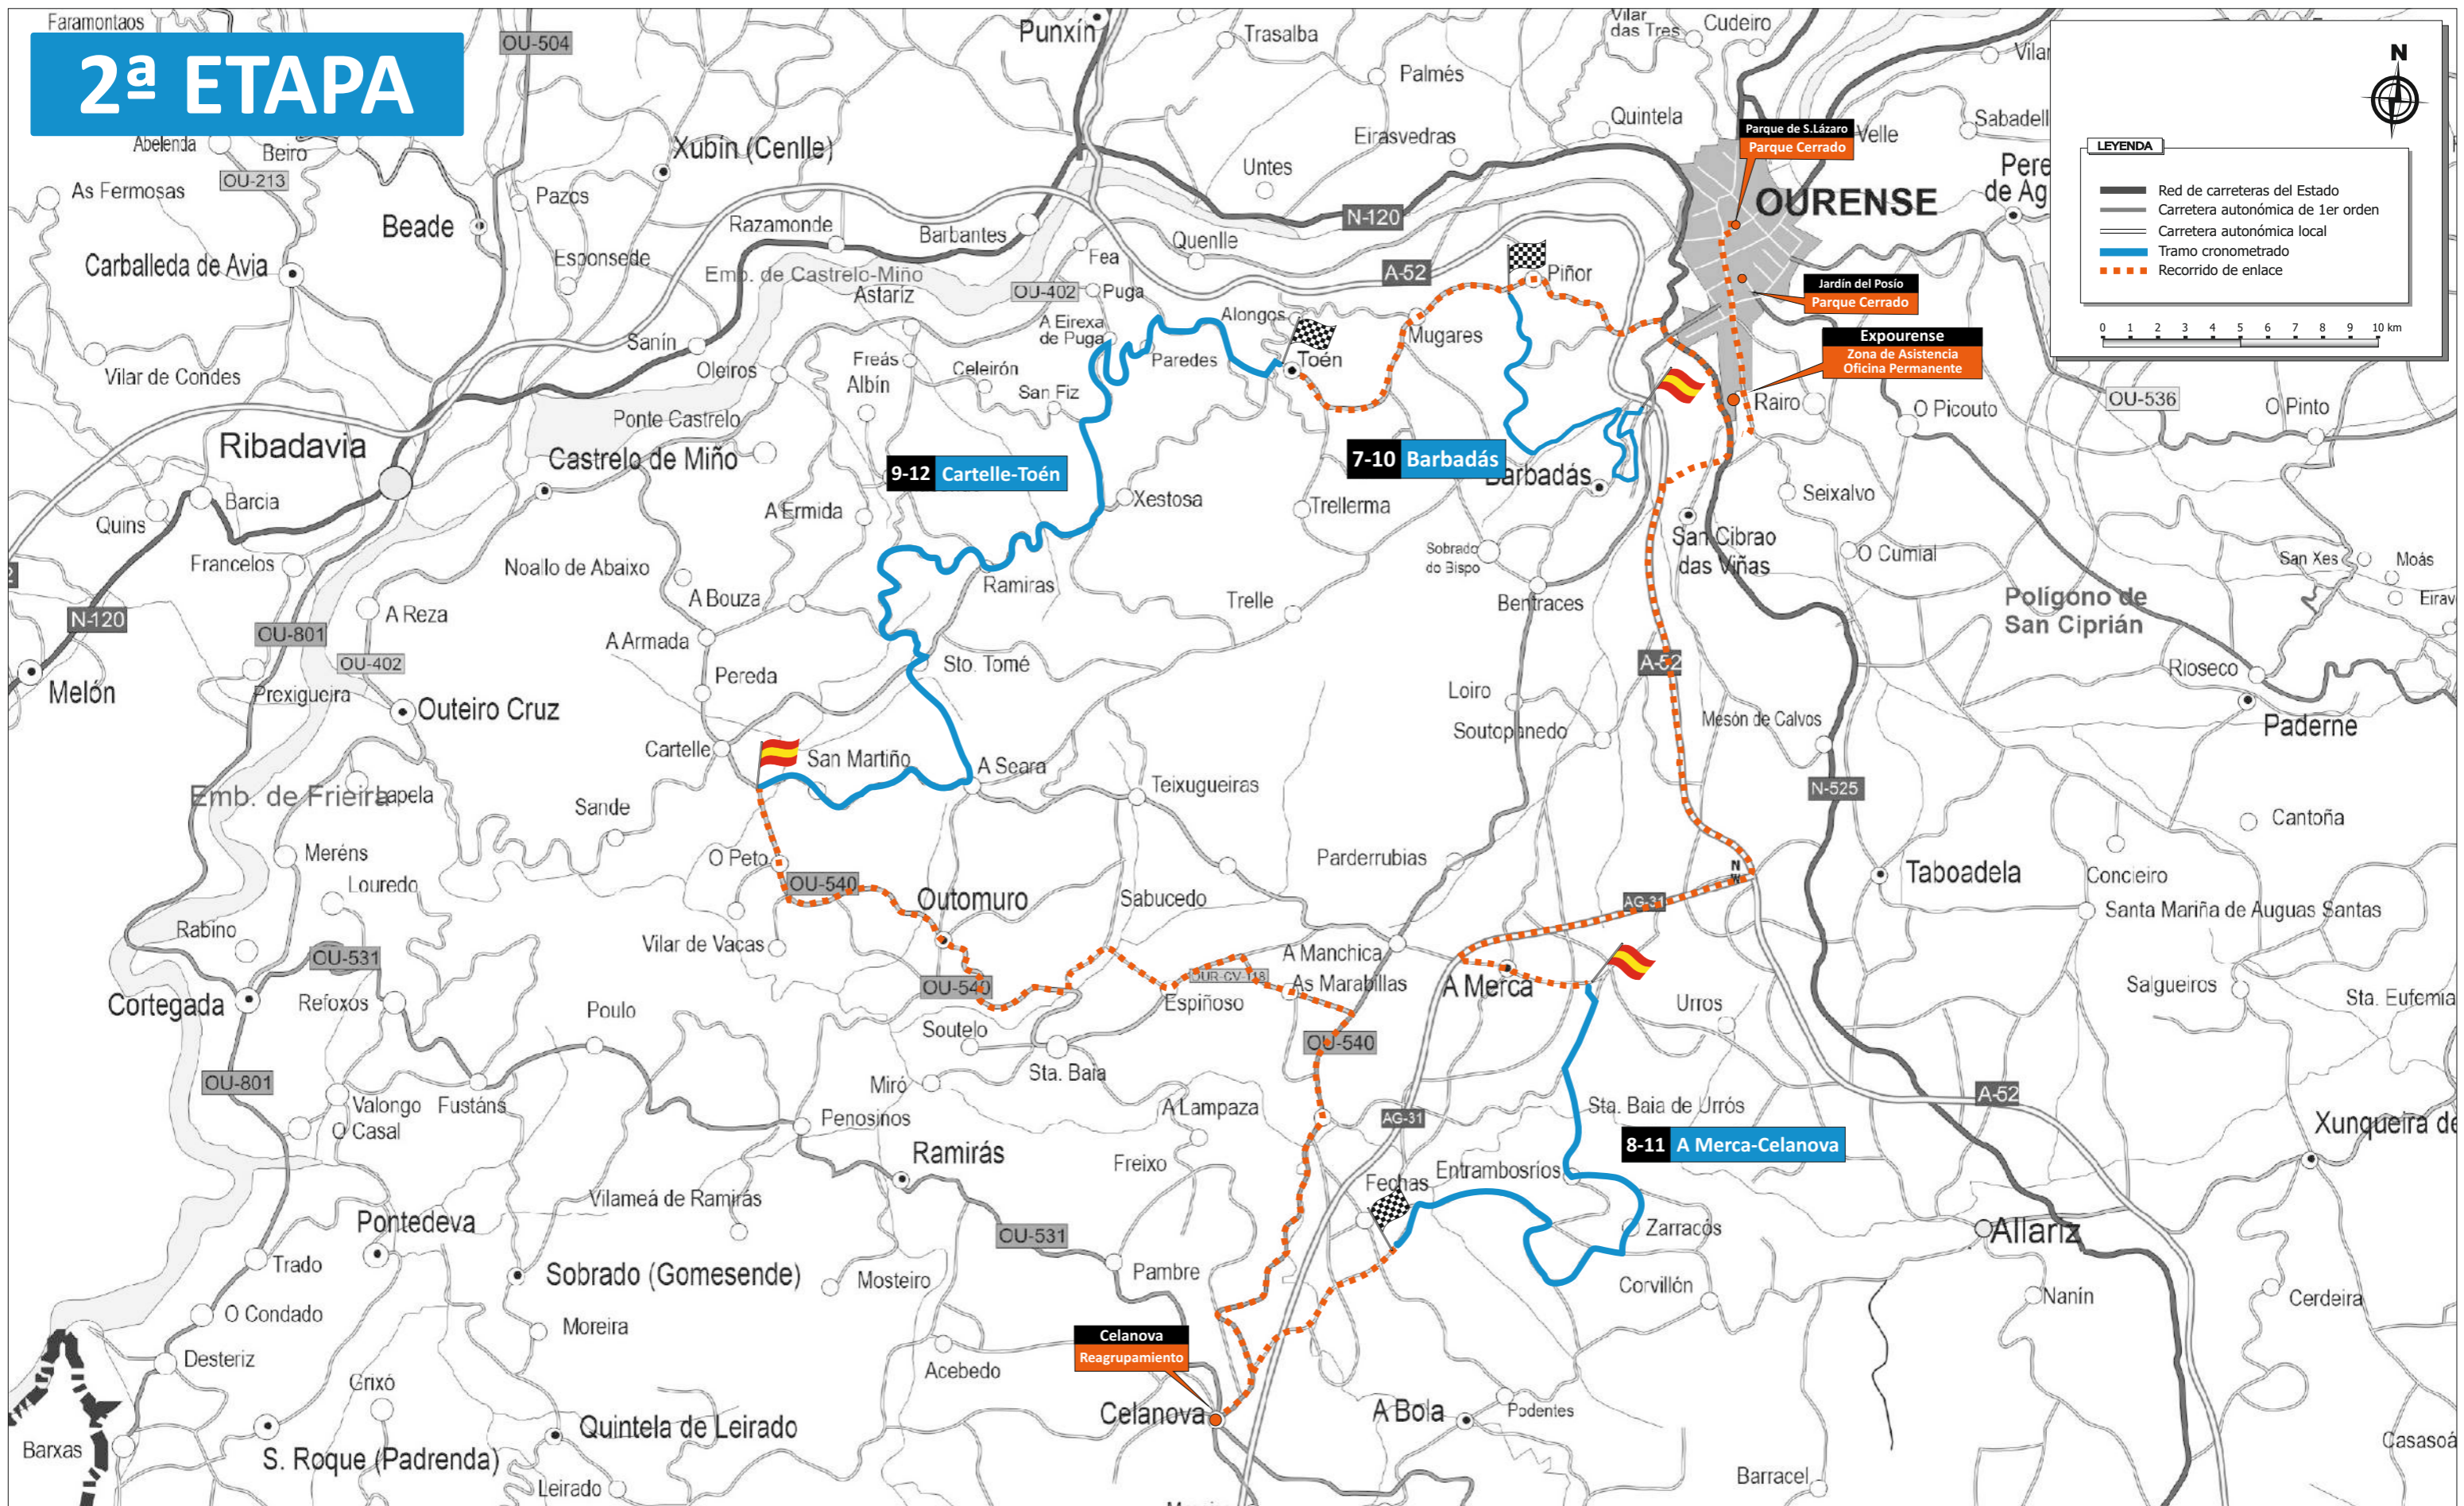

2ª ETAPA

SECCIÓN	DESCRIPCIÓN	Kms. TC	Hora 1º
4	Jardín del Posio - Salida 2ª Etapa		09:50
	Expourense - Asistencia C (10')		10:02
	TC 07 - Barbadás	10,14	10:30
	TC 08 - A Merca-Celanova	13,24	11:10
	TC 09 - Cartelle-Toén	23,50	12:10
	Ourense - Reagrupamiento (40')		13:05

SECCIÓN	DESCRIPCIÓN	Kms. TC	Hora 1º
5	Ourense - Salida 5ª Sección		13:45
	Expourense - Asistencia D (30')		14:02
	TC 10 - Barbadás (TC Plus)	10,14	14:50
	TC 11 - A Merca-Celanova	13,24	15:30
	Celanova - Reagrupamiento (30')		15:55

SECCIÓN	DESCRIPCIÓN	Kms. TC	Hora 1º
6	Celanova - Salida 6ª Sección		16:25
	TC 12 - Cartelle-Toén	23,50	17:00
	Parque San Lázaro-Parque Cerrado		18:00