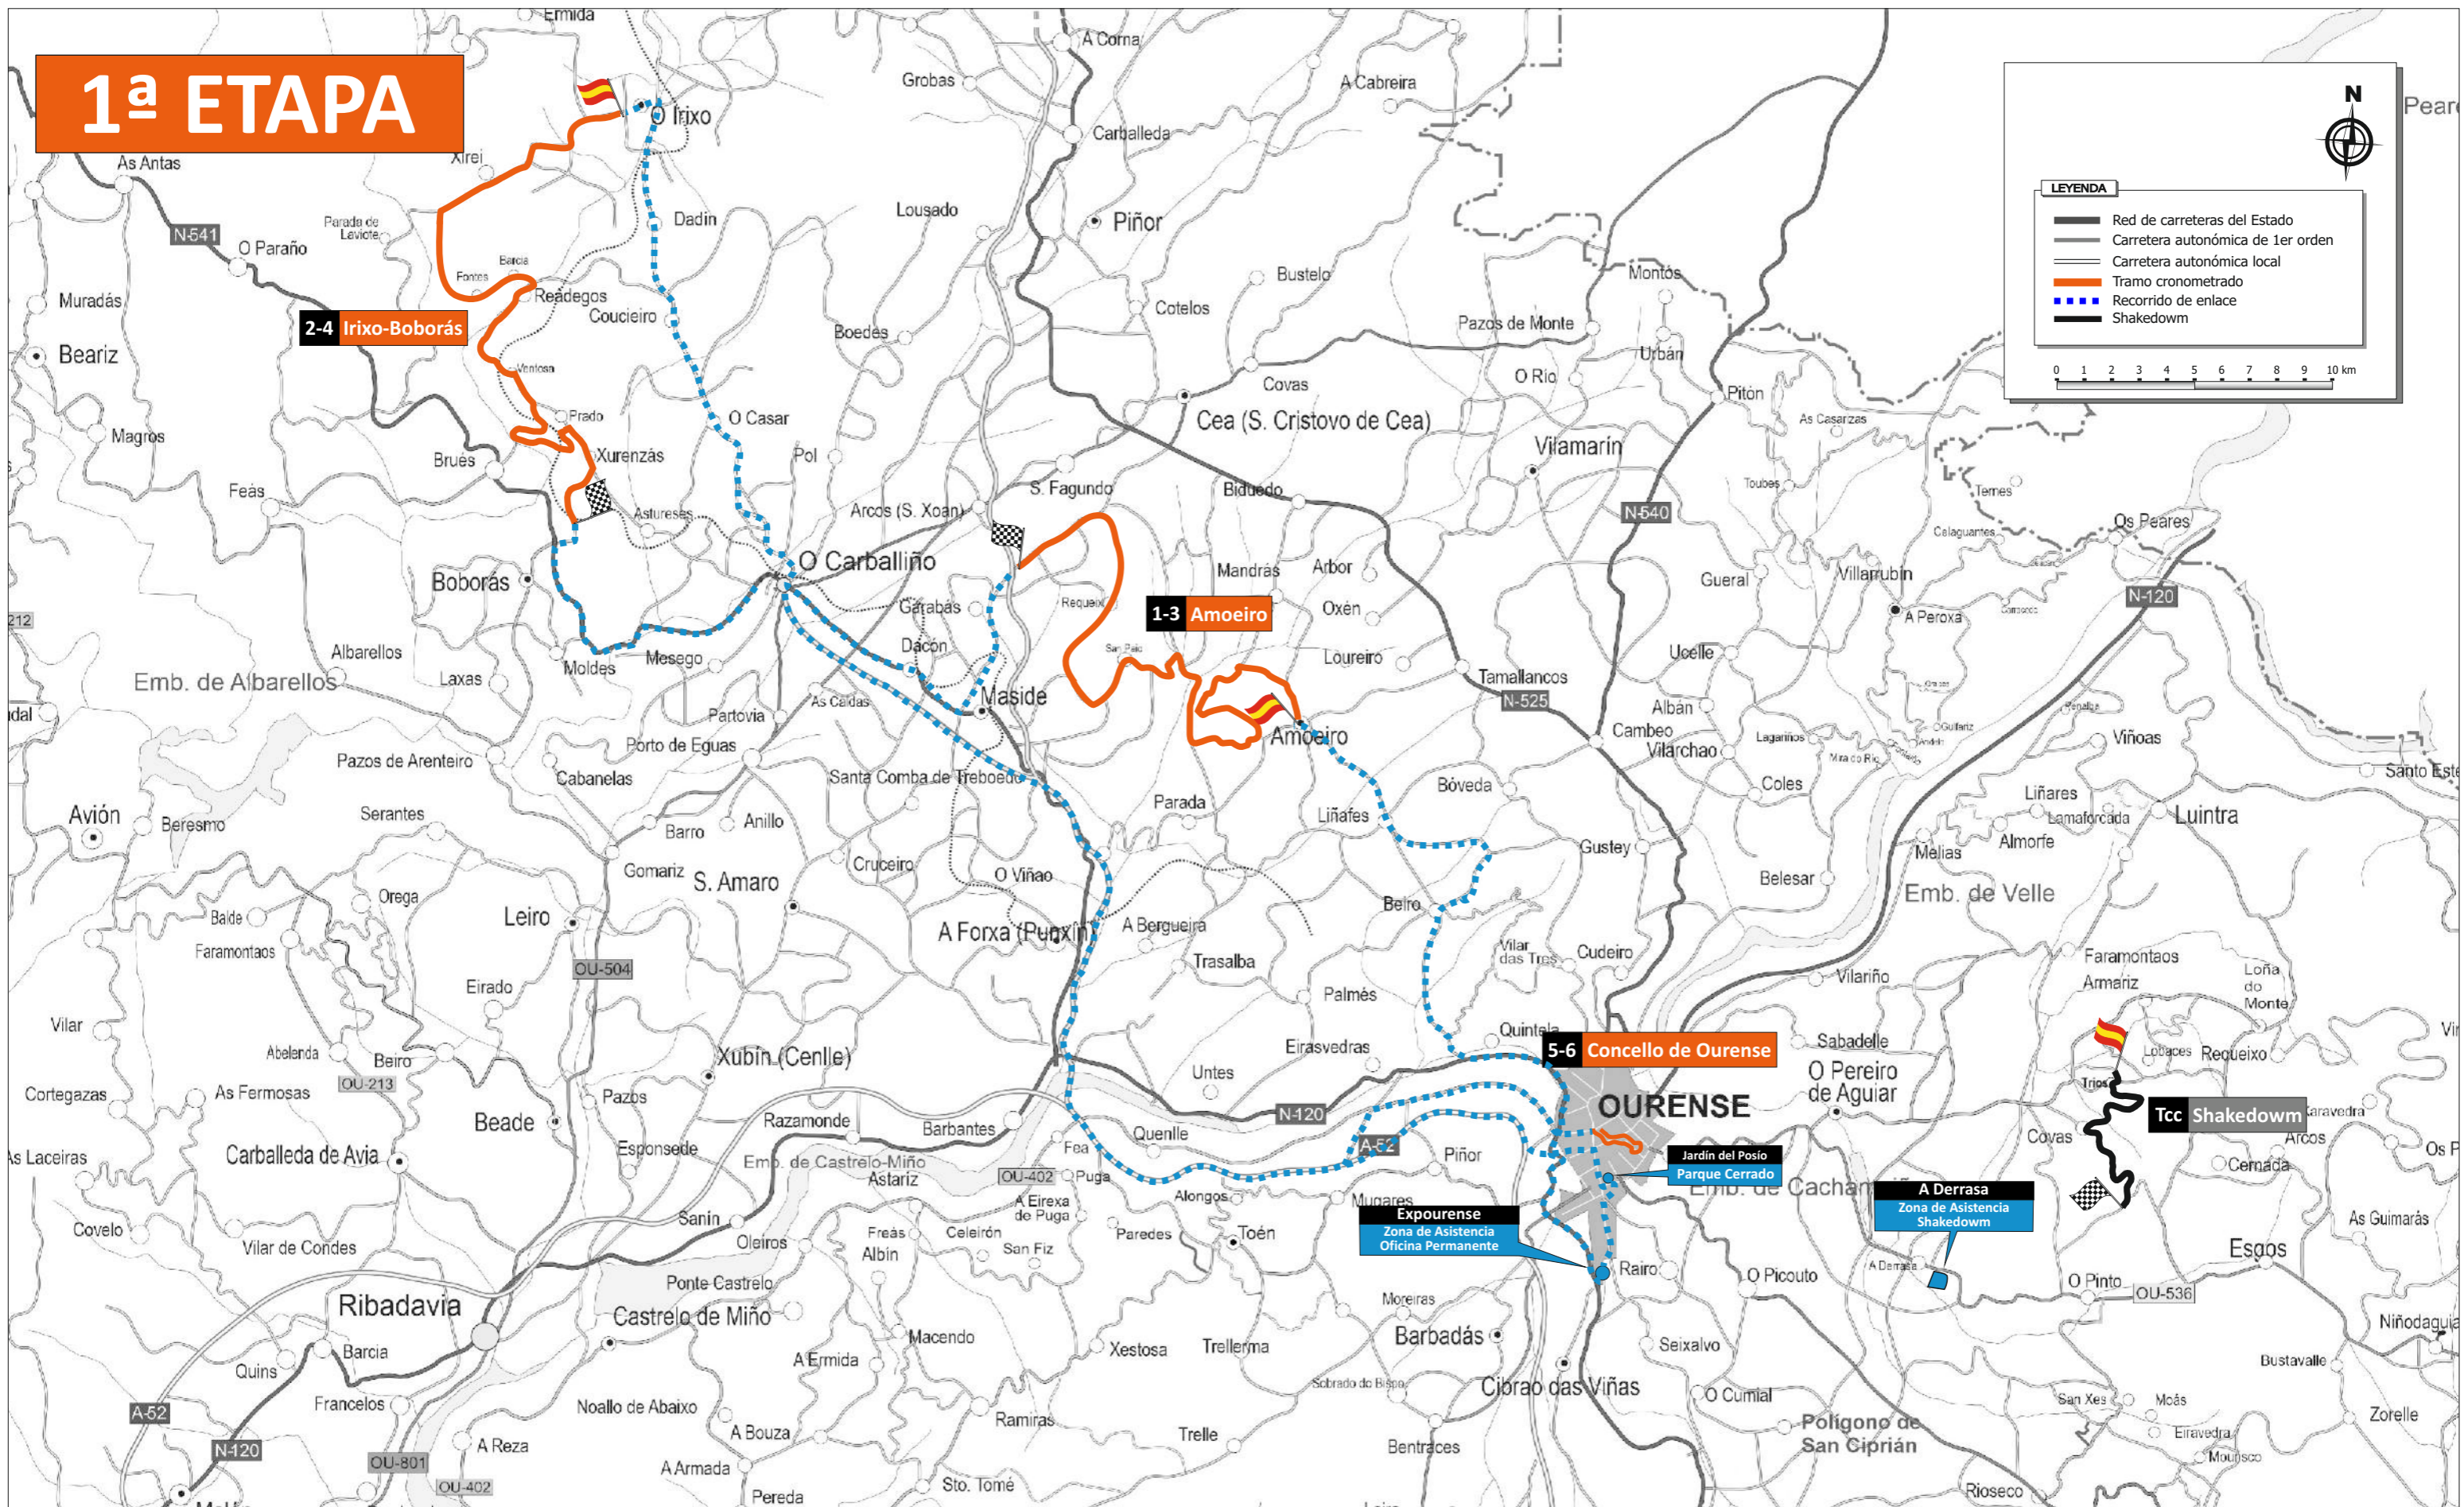

# 1ª ETAPA

SECCIÓN	DESCRIPCIÓN	Kms. TC	Hora 1º
<b>1</b>	Expourense - Salida 1ª Sección		<b>16:20</b>
	<b>TC 01 - Amoeiro</b>	<b>15,08</b>	<b>16:50</b>
	<b>TC 02 - Irixe-Boborás</b>	<b>18,02</b>	<b>17:35</b>
	Jardín Posío Reagrupamiento (20')		<b>18:30</b>

SECCIÓN	DESCRIPCIÓN	Kms. TC	Hora 1º
<b>3</b>	Ourense - Salida 3ª Sección		<b>22:27</b>
	<b>TC 05 - Concello de Ourense</b>	<b>1,82</b>	<b>22:30</b>
	<b>TC 06 - Concello de Ourense</b>	<b>1,82</b>	<b>22:37</b>
	Expourense - Asistencia B (45')		<b>22:52</b>
	Jardín Posío - Parque Cerrado		<b>23:47</b>

SECCIÓN	DESCRIPCIÓN	Kms. TC	Hora 1º
<b>5</b>	Ourense - Salida 5ª Sección		<b>13:45</b>
	Expourense - Asistencia D (30')		<b>14:02</b>
	<b>TC 10 - Barbadás (TC Plus)</b>	<b>10,14</b>	<b>14:50</b>
	<b>TC 11 - A Merca-Celanova</b>	<b>13,24</b>	<b>15:30</b>
	Celanova - Reagrupamiento (30')		<b>15:55</b>

SECCIÓN	DESCRIPCIÓN	Kms. TC	Hora 1º
<b>6</b>	Celanova - Salida 6ª Sección		<b>16:25</b>
	<b>TC 12 - Cartelle-Toén</b>	<b>23,50</b>	<b>17:00</b>
	Parque San Lázaro-Parque Cerrado		<b>18:00</b>